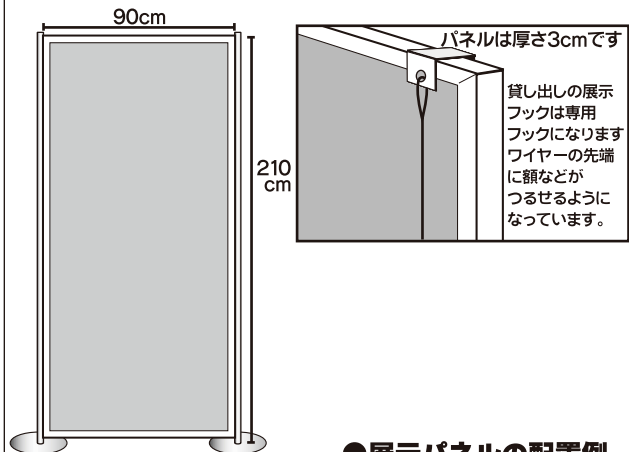

参加注意事項

- ※カスタムスペースは通常スペースのジャンル配置には配置されません。(カスタムスペース同士の配置になります)
- ※他のサークルさんと隣接して配置されますので、他の方を考慮したスペースレイアウトをお願い致します。
- ※当日、追加いすの購入が可能です。1脚300円。(1ブロック2脚まで)
- ※追加1ブロックにつきサークル入場券の追加が2枚まで可能です。ご希望の場合は申込書に記入して下さい。

カスタムスペース参加費

| | | |
|---------|---|--------------|
| ベーススペース | 1ブロック [床面積180cm×180cm] | 2500円 |
| | ※サークル入場チケット3枚。参加要項送料込み。 ※備品はありません。 | |
| | 追加ブロック [床面積180cm×180cm] | 1500円 |
| | ※サークル入場チケット追加希望の場合は1ブロック2枚迄可能。 ※最高5ブロックまで選択できます。(それ以上は応相談) | |
| 備品チョイス | 長机 [180cm×60cm 1本] | 1000円 |
| | 折りイス [1脚] | 300円 |
| | システムパネル [高さ210cm×幅90cm 1枚] | 300円 |
| | 電源 [200w迄] | 1000円 |
| | 展示フック [10ヶ迄。額などを掛けるパネル専用フック] | 無料 |

- ※電源を使用されるサークルさんは隣接で配置致します。
- ※電源を使用される場合はお申し込み時に持ち込み機材をお申し込み書に記入して頂くようになります。

貸し出し備品の詳細

- 長机** [幅180cm×奥行60cm×高さ75cm]
※机は展示用ですので基本、机の下の網棚はありません。
※机に直接貼り物をする場合は机に跡が残らないよう養生テープを使用して下さい。
- 折りイス**
※基本1ブロック3脚まで利用可能。以降、追加ブロックは2脚迄追加可能。
- 展示パネルと展示フック**
※基本1ブロック4枚まで利用可能。以降、追加ブロックは4枚迄追加可能。テーブルなどは使用出来ません。張り物をされる際は画鋏又は展示フックをご利用下さい。